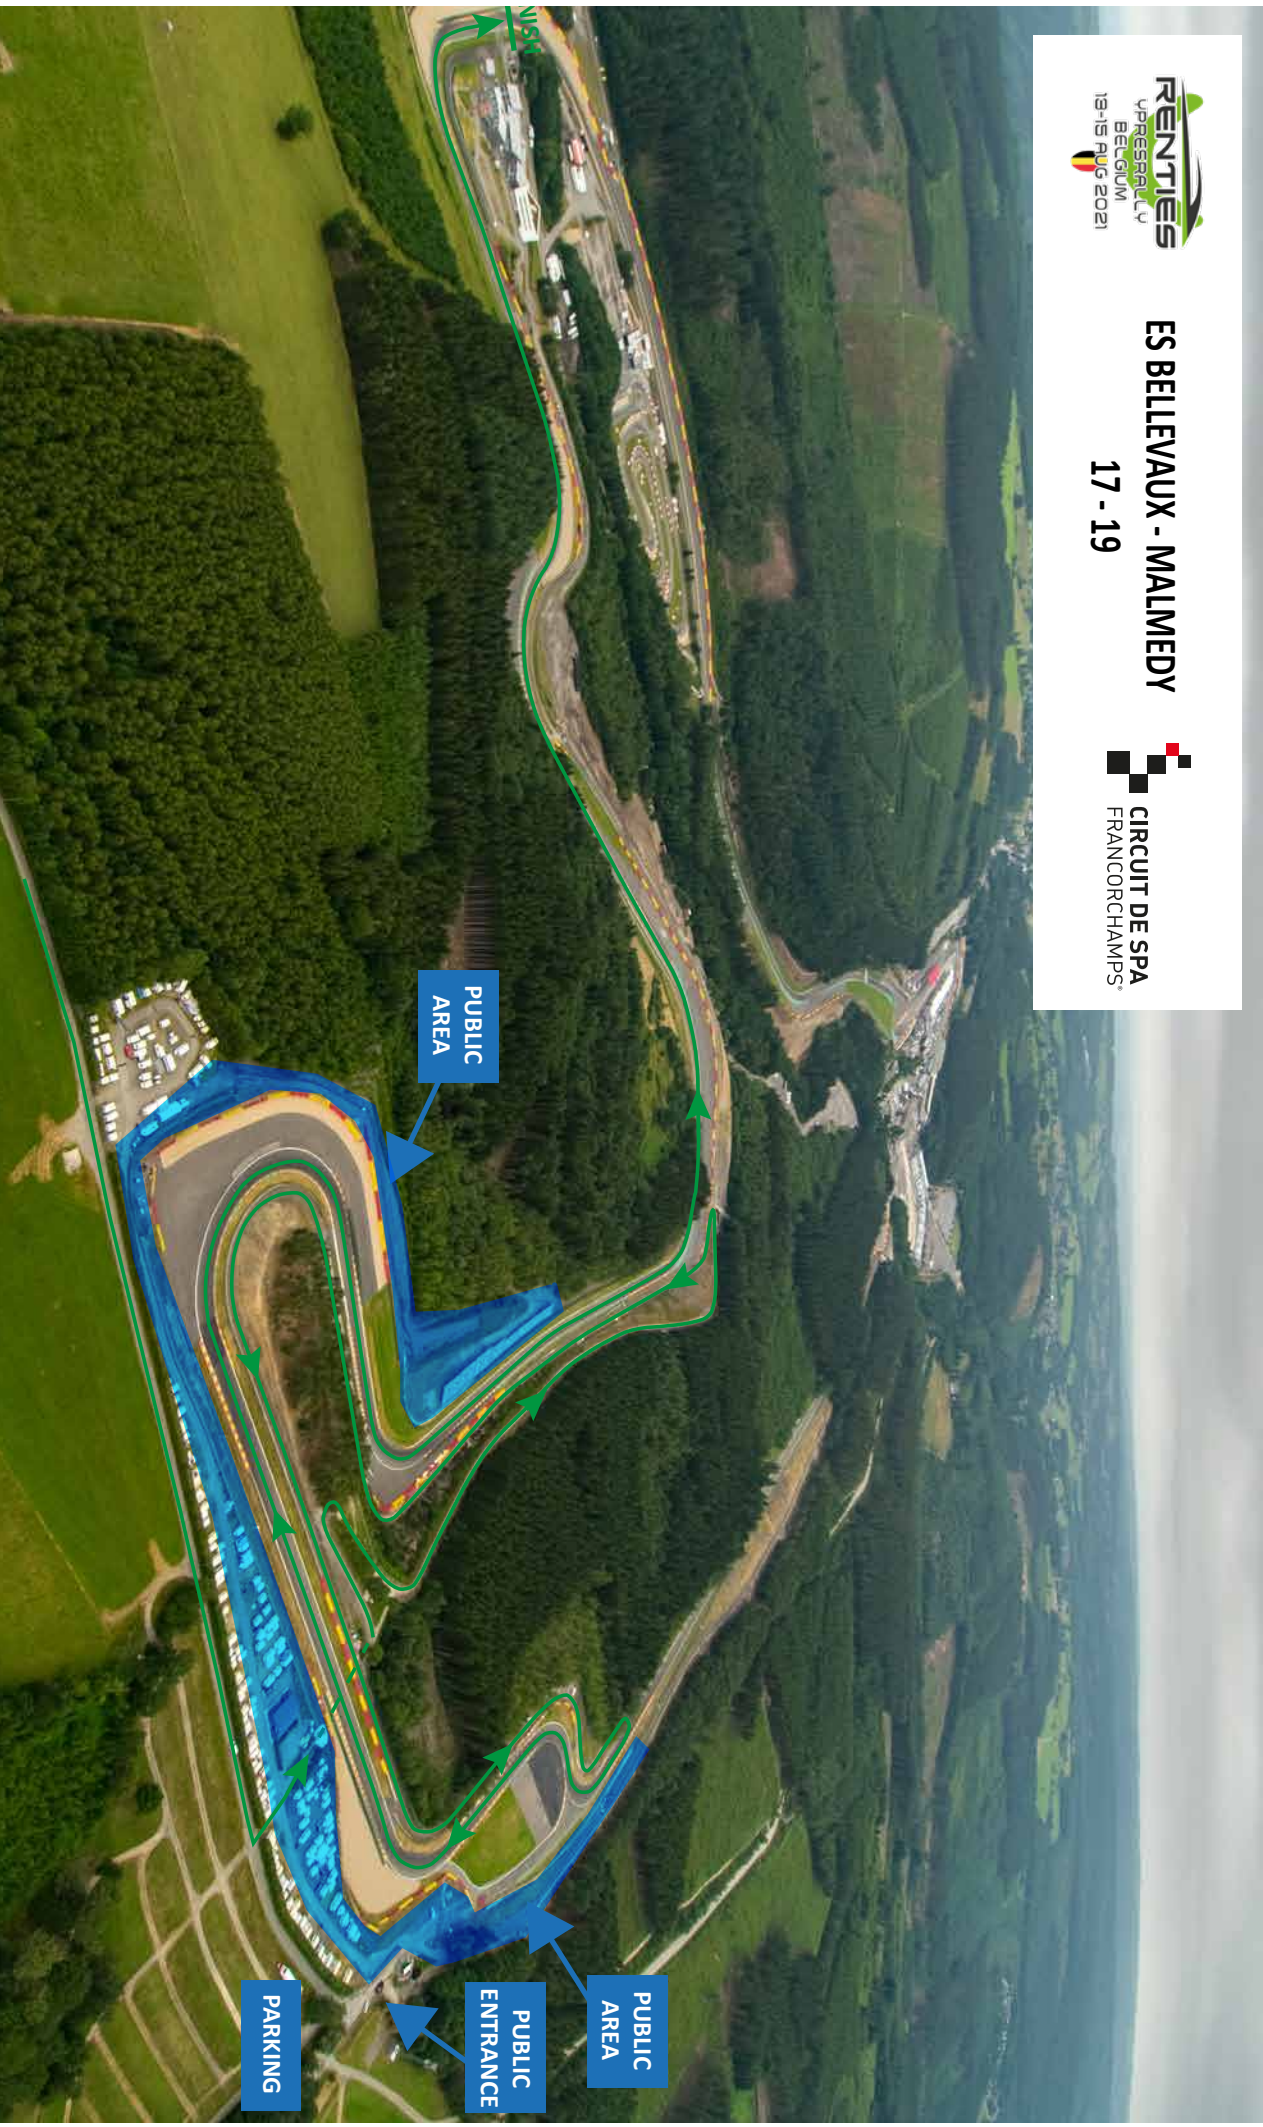

# ES BELLEVAUX - MALMEDY

17 - 19

**COVID - Profils**

- N° 1 - TEAMS - ORGANISATION
- N° 2 - PUBLIC - VISITORS

- ES FRANCORCHAMPS 18
- ES WOLF POWERSTAGE
- FRANCORCHAMPS 20