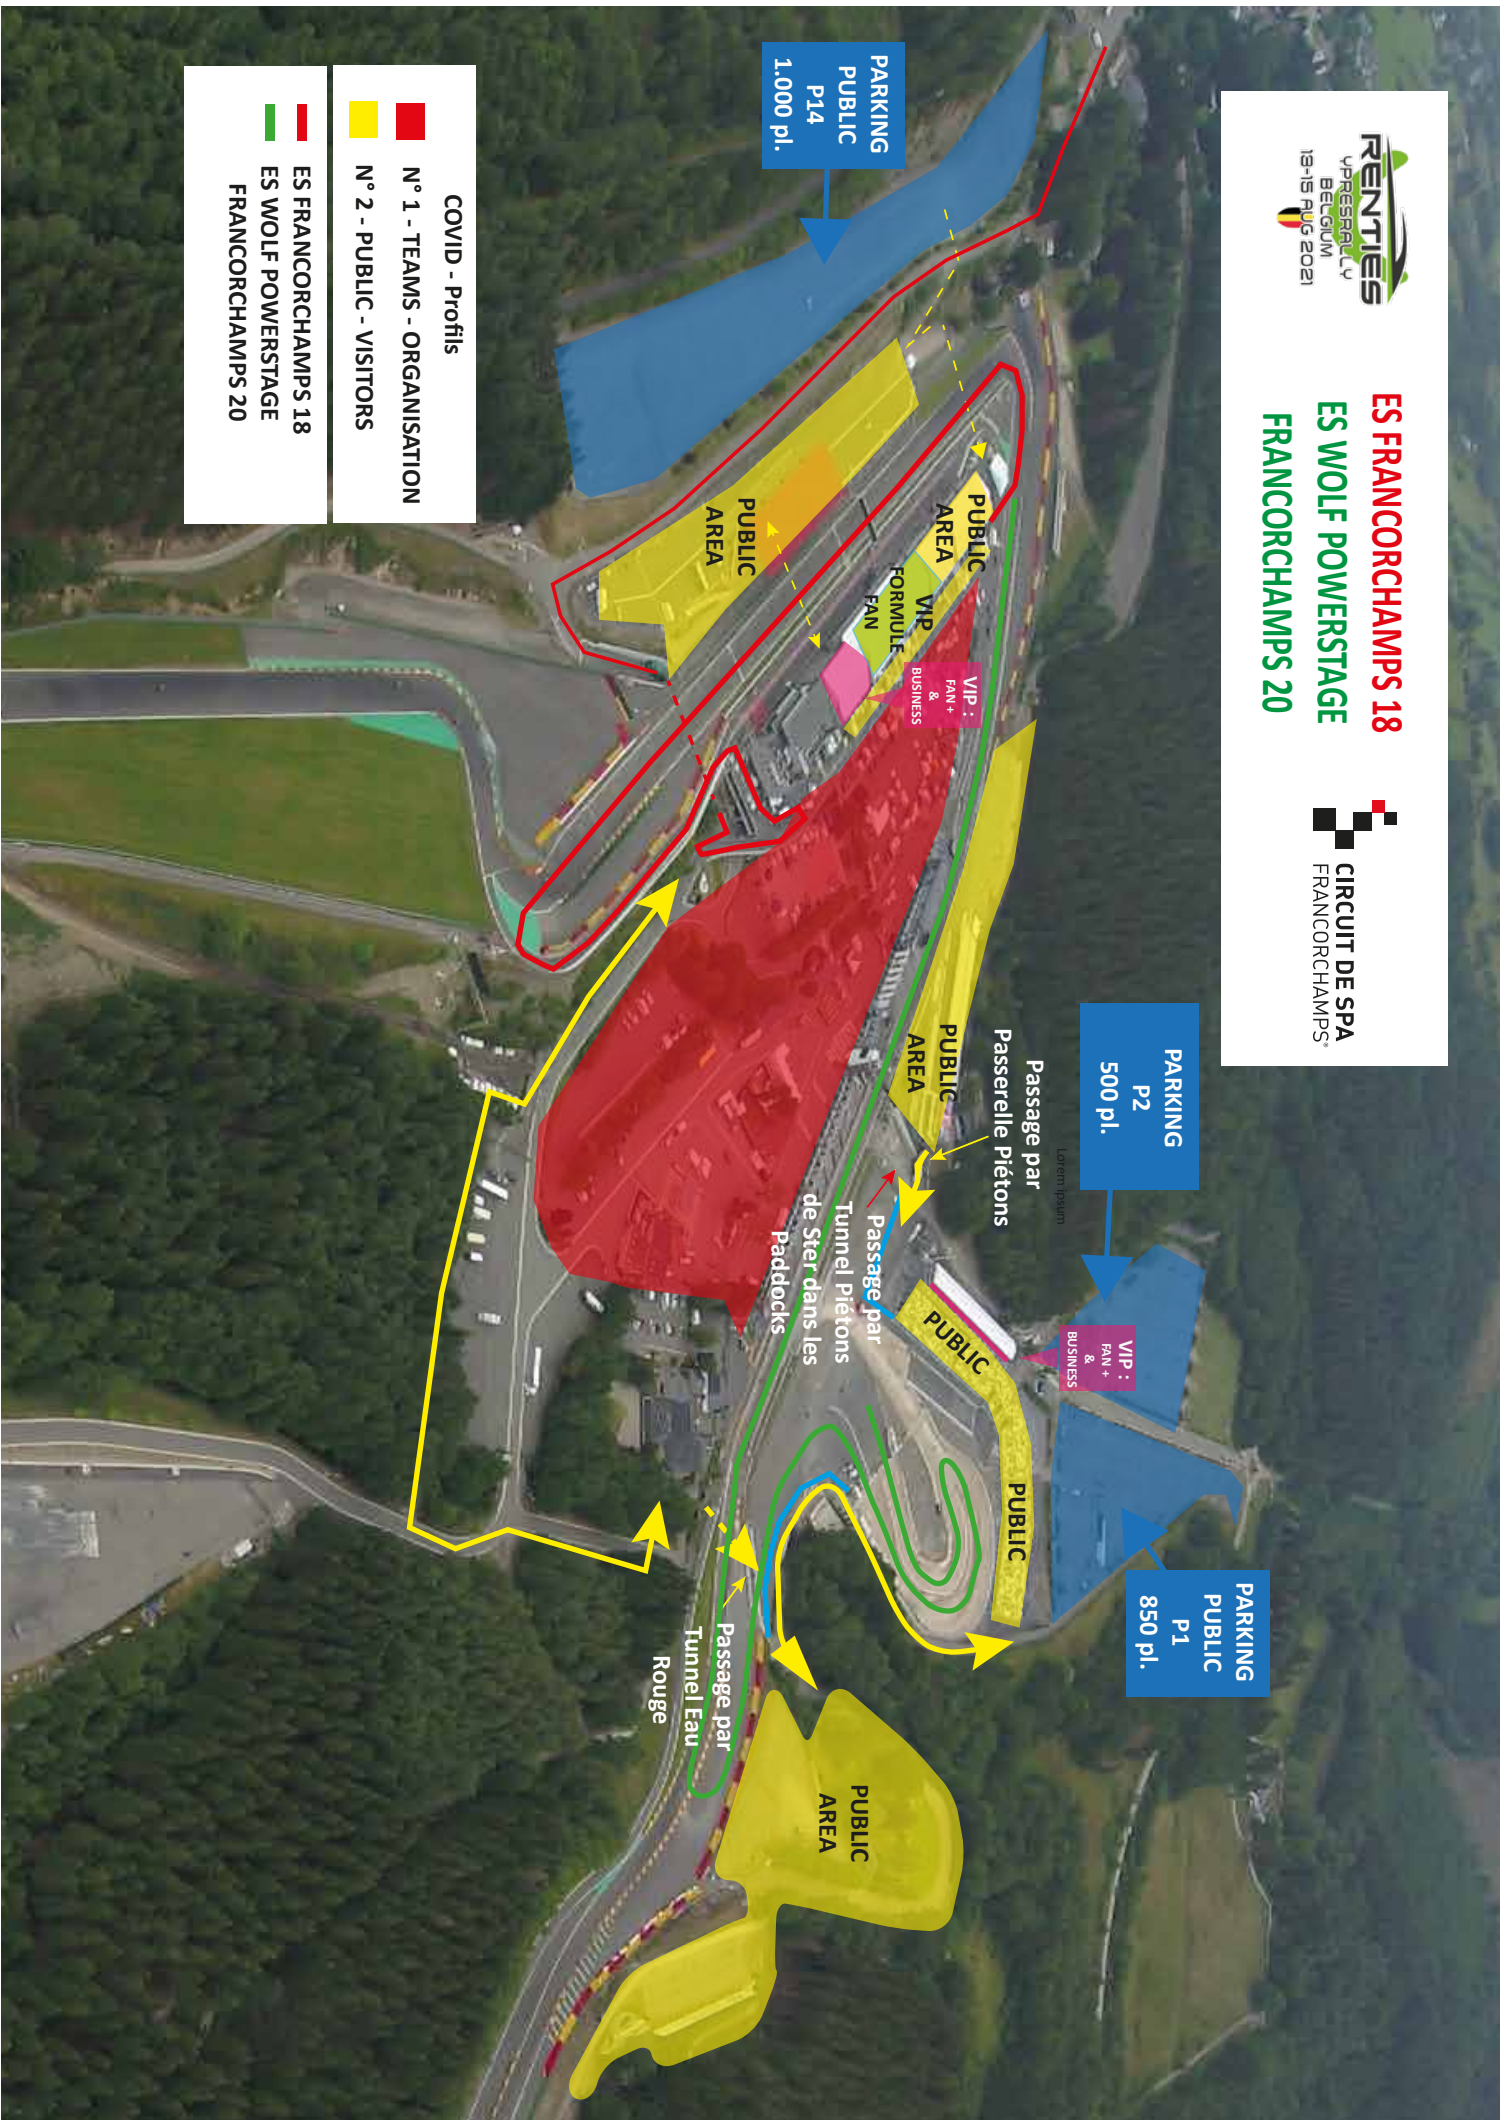

# ES BELLEVAUX - MALMEDY

17 - 19

**COVID - Profils**

- N° 1 - TEAMS - ORGANISATION
- N° 2 - PUBLIC - VISITORS

- ES FRANCORCHAMPS 18
- ES WOLF POWERSTAGE
- FRANCORCHAMPS 20